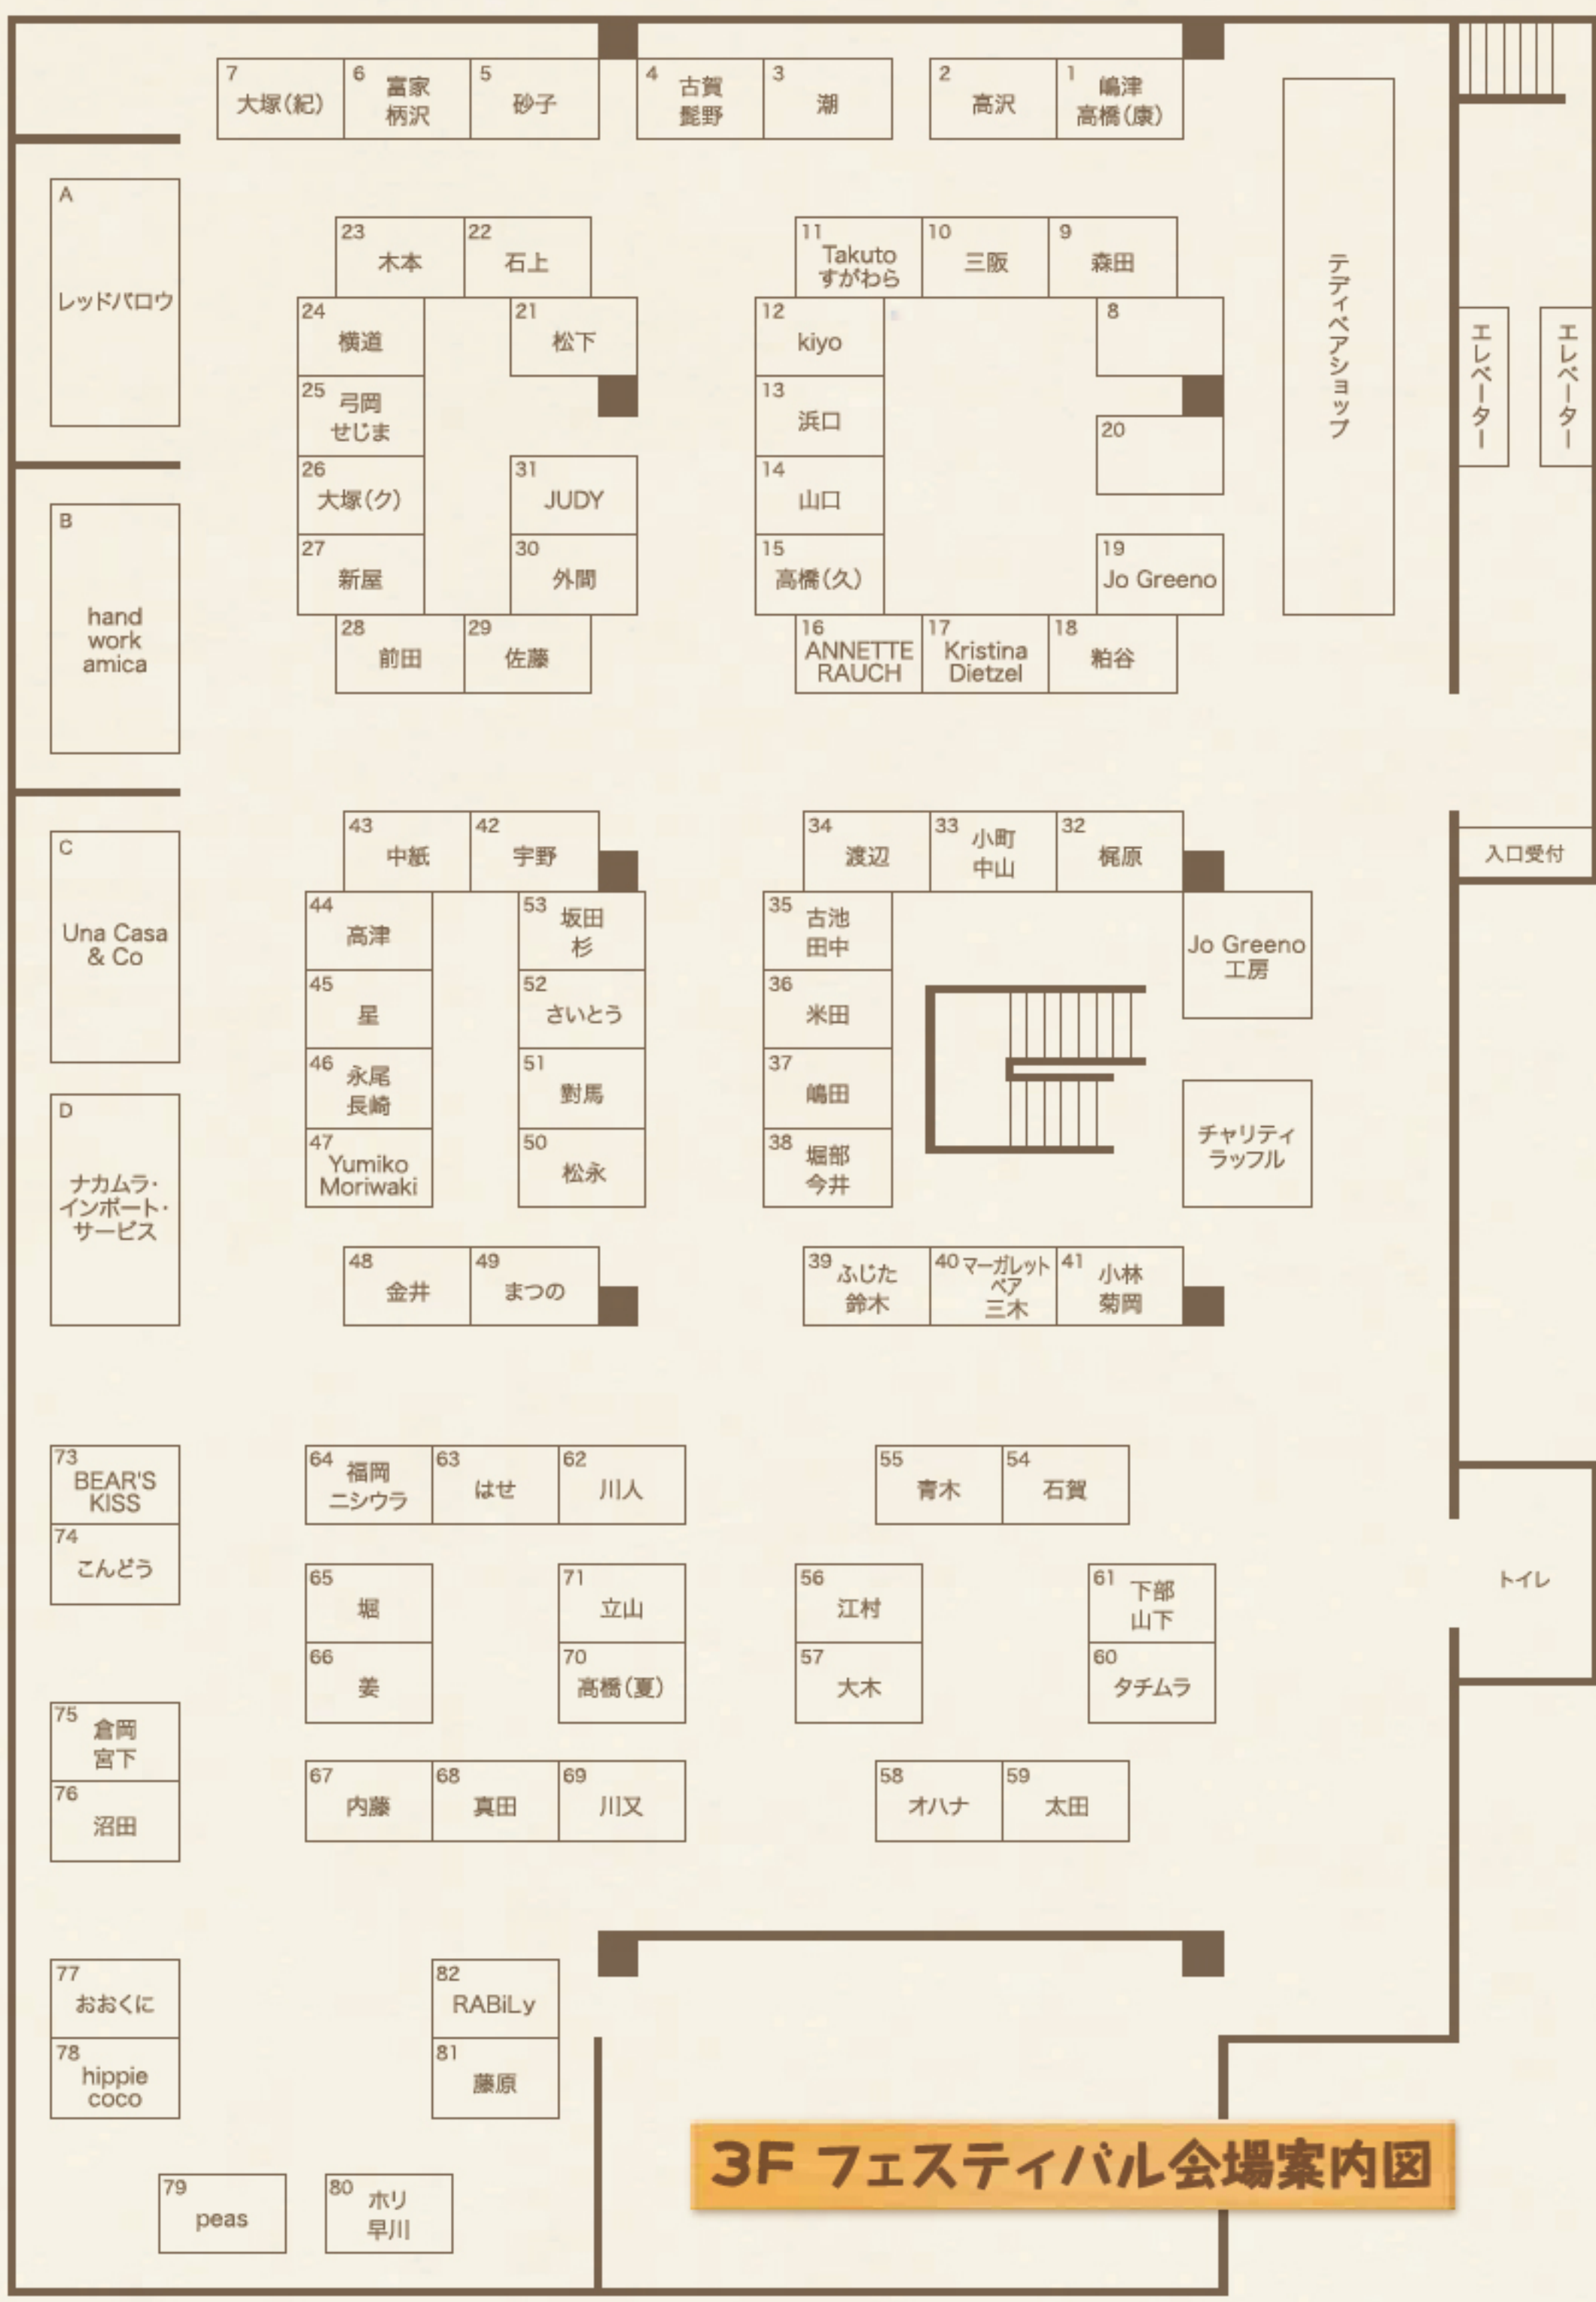

3F フェスティバル会場案内図