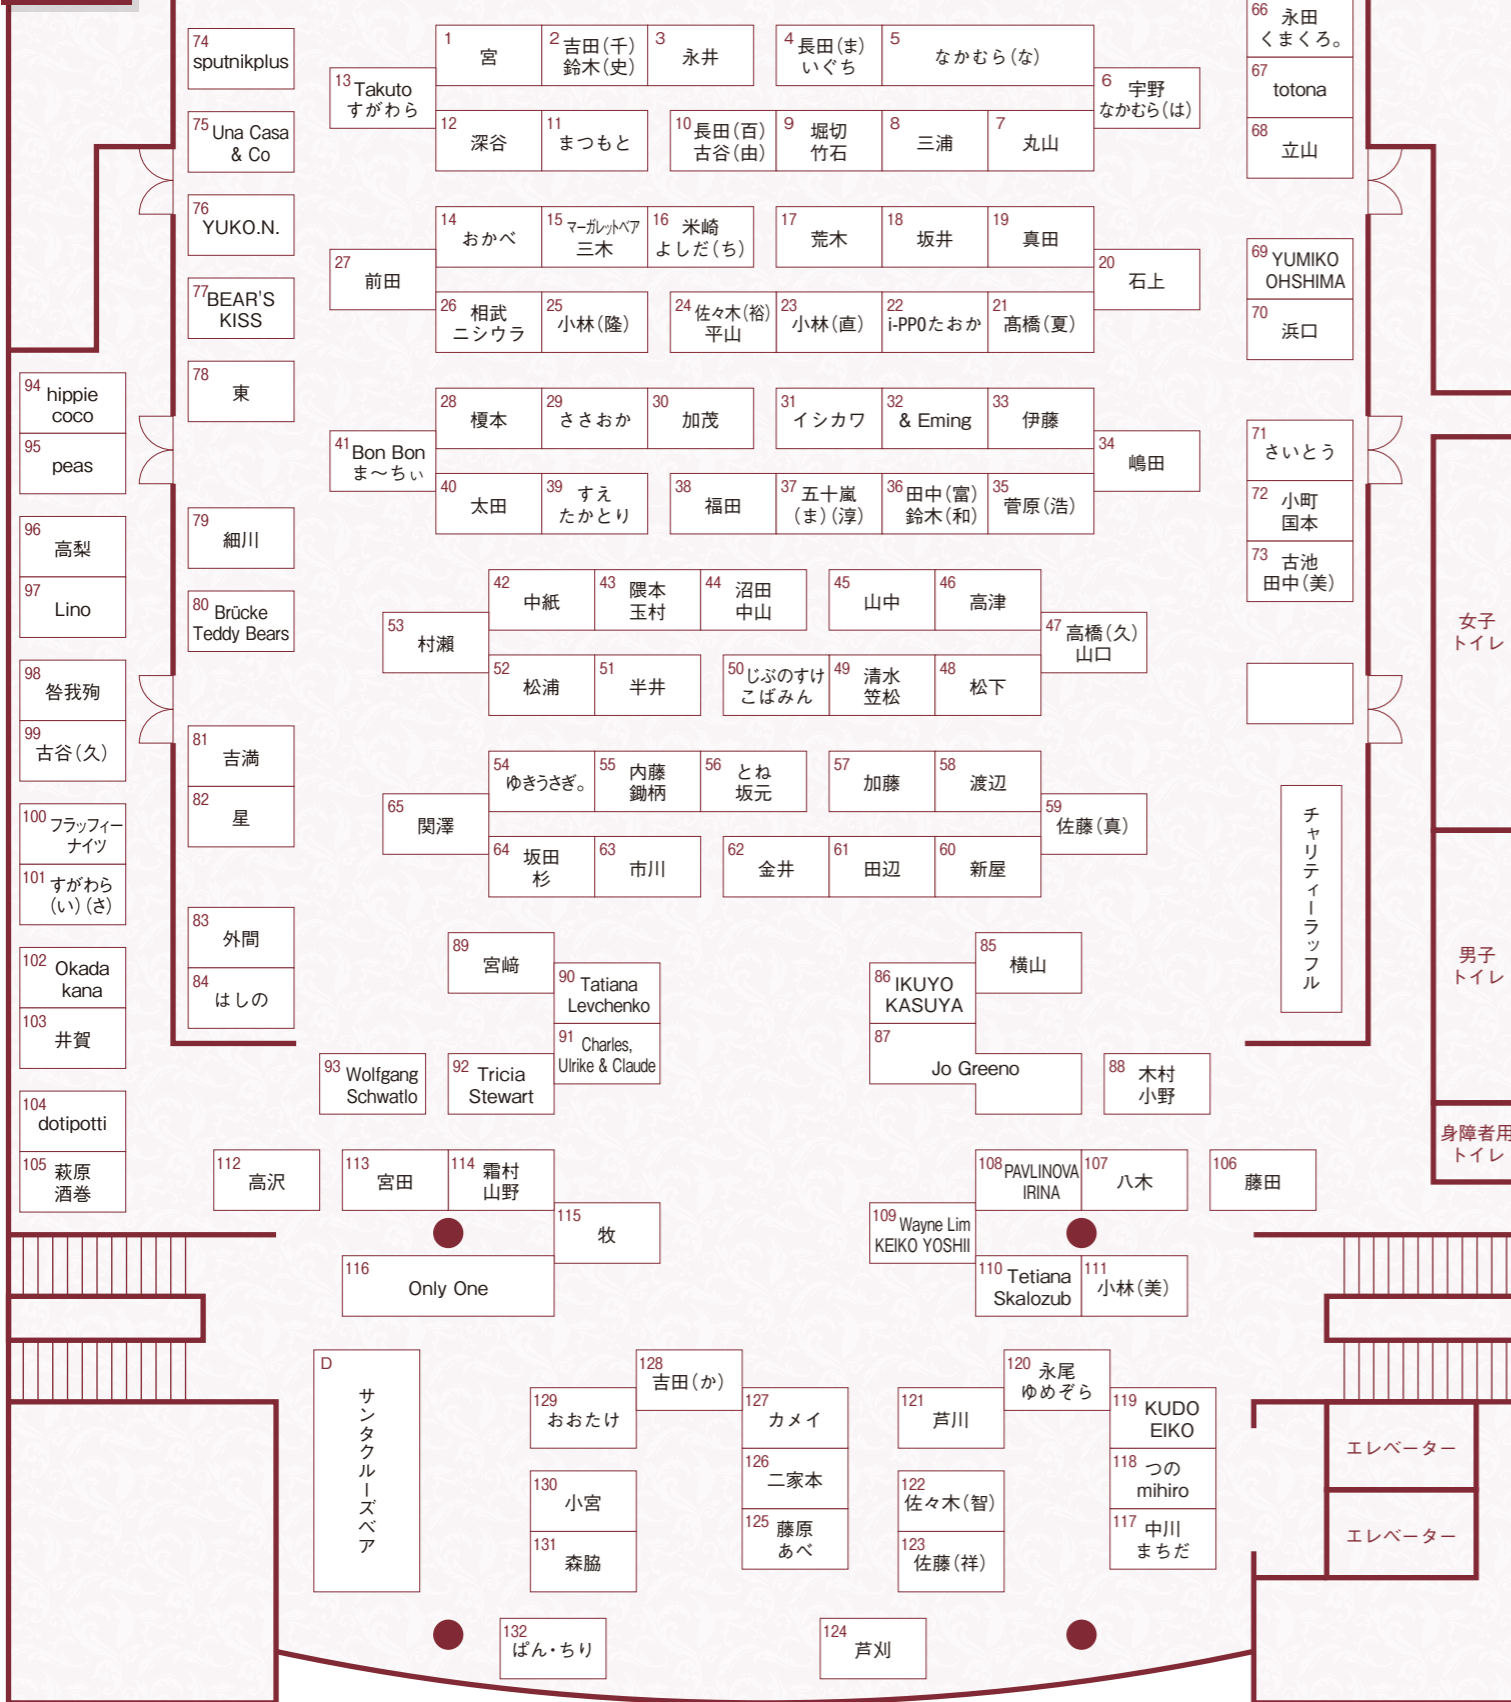

3階
会場図

1階
会場図

Japan Teddy Bear Festival 2020 in Tokyo

3.21(土)
11:00-17:00
(入場は16:00まで)

3.22(日)
10:00-16:00
(入場は15:00まで)

Jo Greeno工房 参加無料 各日 14:00 ~

イギリスの人気作家ジョー・グリーンさんによる製作実演
☆ご参加いただいた方全員に、オリジナル型紙プレゼント☆

チャリティーラッフル抽選販売 抽選券:1枚 ¥500

お一人様何枚でもお申込みいただけます/22日(日) 15:00まで受付

テディベア材料がお買い得
モヘア、ツールなど特価セール開催

プレオープン
3.21(土) 10:00-11:00

© 坂田 裕行 杉 興安

恵比寿ガーデンプレイス内 ザ・ガーデンホール

JR恵比寿駅東口・日比谷線恵比寿駅1番出口より徒歩8分

Japan
TEDDY BEAR

【主催&お問合せ】 ジャパンテディベア株式会社 〒606-0802 京都市左京区下鴨宮崎町166番地 TEL.075-712-6311 FAX.075-712-6300 http://teddybear-online.com/

Japan Teddy Bear Festival 2020 in Tokyo

Japan
TEDDY BEAR

ブランド名	出展者名	スペースNo.
□ & Eming	& Eming	32
□ Bon Bon ま〜ちい	Bon Bon ま〜ちい	41
□	dotipotti	104
□ hippie coco	hippie coco	94
□ IKUYO KASUYA	IKUYO KASUYA	86
□ i-PPOたおか	i-PPOたおか	22
□ SMALL WORLD	KUDO EIKO	119
□	Lino	97
□ Noi bear	Okada kana	102
□ peas	peas	95
□ Takuto	Takutoすがわら	13
□ totonamei	totona	67
□ チビくまハウス	YUKO.N.	76
□ GRANDE ISORA	YUMIKO OHSHIMA	69
□ Natural Friends with アヲミドリ	相武 光子 ニシウラ カズミ	26
□ Miki Bears	芦刈 実希子	124
□ toncha	芦川 敏子	121
□ Plaisir Laboratory	荒木 美枝	17
□ yofugetu	井賀 望	103
□ menino	五十嵐 まり・淳	37
□ IKUKO ISHIGAMI	石上 郁子	20
□ しろくろや	イシカワ ヨリコ	31
□ KAZUKO ICHIKAWA	市川 和子	63
□ m・i・n	伊藤 美奈子	33
□ nana-bear.com ハニーコレクション	宇野 菜葉 なかむら はるみ	6
□ Doudounet♡	榎本 茜	28
□ FuniFuni	おおたけ あやこ	129
□ Snow Angel	太田 美智代	40
□ AngelBear	おかべ きよみ	14
□ Ramu & Milky	長田 まゆみ いぐちよともこ	4
□ Saeri Bear 熊三昧	小町 さえり 国本 雅之	72
□ 縫包堂	加藤 真	57
□ nico⑤	金井 二一奈	62
□ Couleur クルール	カメイ ジュンコ	127
□ kamo	加茂 美智子	30